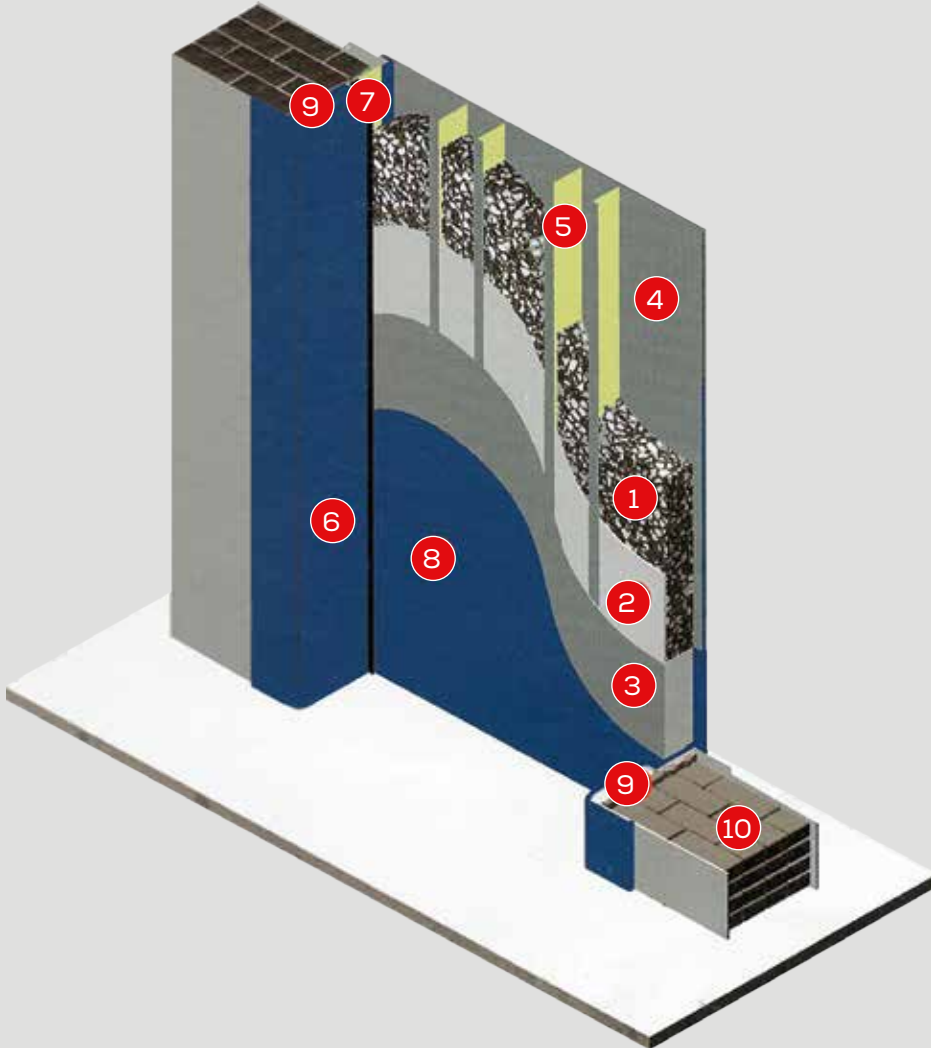

KIRMIZI
RED

MAVİ
BLUE

SARI
YELLOW

YANGIN KAPISI KESİT GÖRÜNÜŞÜ

- 1 Taş Yünü
Rock Wool
- 2 Alçıpan (T.120 için opsiyonel)
Parget (T.120 Optionel)
- 3 Kanat 1.5 mm DKP Sac (ön)
Wing 1.5 mm DKP Sheet Metal (Front)
- 4 Kanat 1.5 mm DKP Sac (ön)
Wing 1.5 mm DKP Sheet Metal (Back)
- 5 Kanat içi U Takviye
U Support for Valve Interior
- 6 Kasa 2 mm DKP Sac
Cassing 2mm DKP Sheet Metal
- 7 Duman Sızdırmaz Conta
Smoke Leakproof Rubber
- 8 Elektrostatik Boya
Electrostatic Paint
- 9 Duvar ile Kasa Arası Dolgu
Wedding Between Wall and casing
- 10 Duvar
Wall