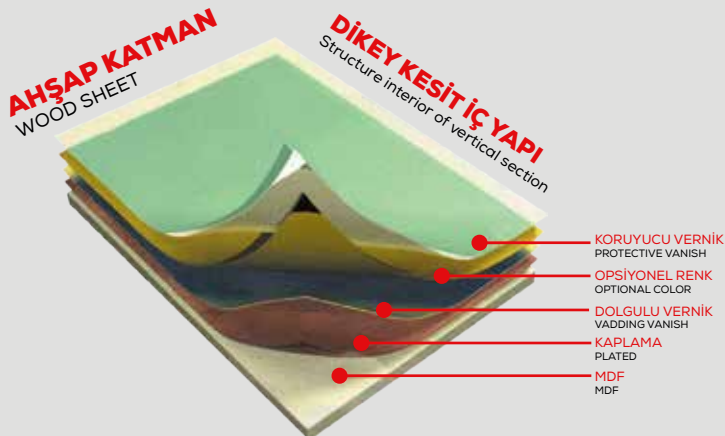

MOBİLYALI KAPI TEKNİK BÖLÜM

FURNISHED DOOR TECHNICAL SECTION

TAKVİYELİ KASA ve KANAT KESİDİ

CONSOLIDATED CASING AND SECTION OF VALVE

1. 1 Dış pervaz (Ahşap)
   Cornice exterior (Wood)
2. 2 Dış çelik kasa 2 mm DKP Sac
   2 mm DKP sheet metal for steel casing exterior
3. 3 Ahşap kasa ve beton dolgu
   Wood casing and wadding concrete
4. 4 Duvar
   Wall
5. 5 İç çelik kasa 2 mm DKP Sac
   Steel casing interior 2 mm sheet metal
6. 6 Epdm kauçuk conta
   Epdm rubber gasket (casing)
7. 7 Kasa aralığı ahşap kaplama
   Wood internal of casing
8. 8 Dış panel (ahşap veya laminant kaplama)
   Panel exterior (covered by laminate or wood)
9. 9 1,5 + 1 = 2,5 mm Monoblok trapez takviye çelik gövde
   1,5 + 1 = 2,5 mm monoblok steel trunk
10. 10 Kanat iç dikey takviye
    Vertical support for wing interior

1. 11 Epdm kauçuk conta
   Epdm rubber gasket (Valve)
2. 12 Ahşap çita
   Wood lath
3. 13 İç pervaz
   Cornice interior
4. 14 T tipi pervaz çitası (exc serisi)
   T style lath of cornice (exc series)
5. 15 Paslanmaz veya boyalı sac 1 mm
   1 mm stainless or chrome steel metal
6. 16 Ses ve ısı yalıtım dolgusu (Tas yünü)
   Wadding of heat sound insulation (wood of stone)
7. 17 Krom tekmelik
   Chrome kicker
8. 18 Kaplama cinsi (Ahşap)
   Cover style (Wood)
9. 19 Kasa içi kilit karşılığı takviyesi 4 mm
   4 mm support for lock casing interior
10. 20 Kanat kenar çerçevesi içinde takviye 3 mm
    3 mm support for side frame of valve