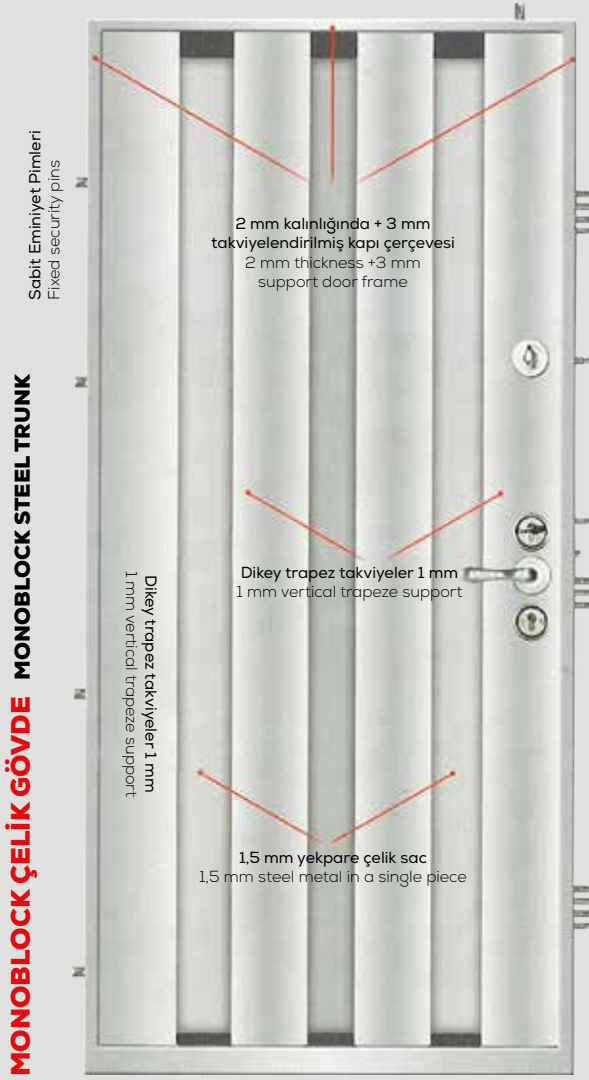

KANAT METAL YAPISI

METAL STRUCTURE OF VALVE

Tse standartlarına uygun ağır ve kuvvetli darbelere dayanıklı çelik gövde

Steel trunk suitable for Turkish standards institution against heavy and strokes

Ayarlanabilen vidalı satin menteşe

Fixable screwed adjustable satin hinge

Gizli emniyet kelepçesi ve mandalı

Secret security clamp and latch

Isı ve ses yalıtım dolgusu (Taş Yünü)

Wadding of head and sound insulation