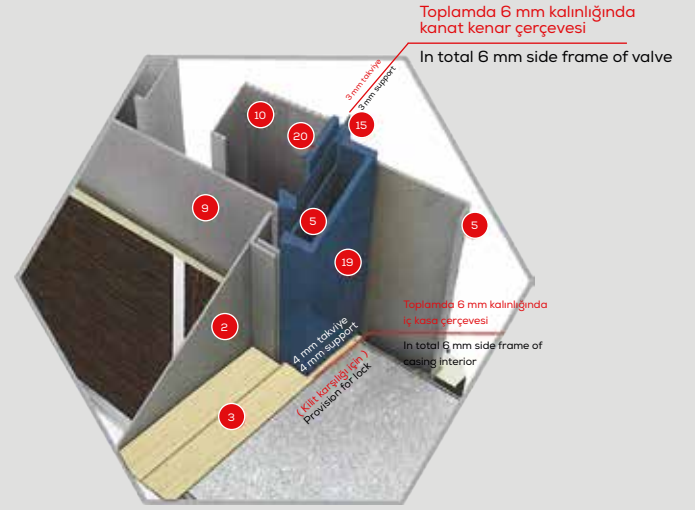

MOBİLYALI KAPI TEKNİK BÖLÜM

FURNISHED DOOR TECHNICAL SECTION

TAKVİYELİ KASA ve KANAT KESİDİ

CONSOLIDATED CASING AND SECTION OF VALVE

- 1 Dış pervaz (Ahşap)
Cornice exterior (Wood)
- 2 Dış çelik kasa 2 mm DKP Sac
2 mm DKP sheet metal for steel casing exterior
- 3 Ahşap kasa ve beton dolgu
Wood casing and wadding concrete
- 4 Duvar
Wall
- 5 İç çelik kasa 2 mm DKP Sac
Steel casing interior 2 mm sheet metal
- 6 Epdm kauçuk conta
Epdm rubber gasket (casing)
- 7 Kasa aralığı ahşap kaplama
Wood internal of casing
- 8 Dış panel (ahşap veya laminant kaplama)
Panel exterior (covered by laminate or wood)
- 9 1,5 + 1 = 2,5 mm Monoblok trapez takviye çelik gövde
1,5 + 1 = 2,5 mm monoblok steel trunk
- 10 Kanat iç dikey takviye
Vertical support for wing interior