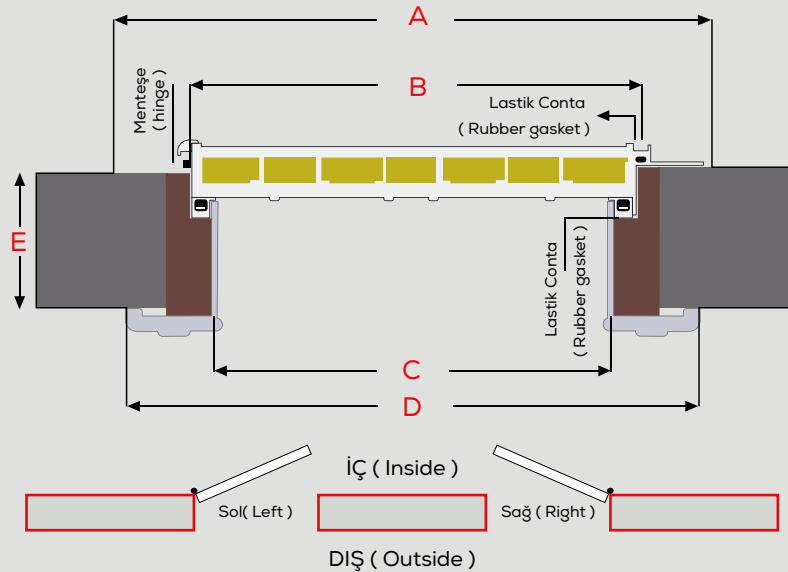

10 mm MDF üzeri Laminant veya ahşap kaplamalı panel

10 mm panel covered laminate parquet or wood on MDF (naturel)

Kilitlerin dörtlü çelik sürgü milleri (alt)

Four steel pusher pins of lock

Lüks Tip (Lux Type)	A	B	C	D	E	F	G	H	I	K	L
Standart (90x200)	109 cm	90 cm	85 cm	107 cm	17 cm	197,5 cm	210 cm	198 cm	200 cm	210 cm	1,5 cm

- A) İç pervaz genişliği**
Interior wideness of border
- B) Kapı boşluğu (en)**
Steel Door empiteness (width)
- C) Net giriş boşluğu (en)**
Net entrance empiteness (width)
- D) Dış pervaz genişliği**
Exterior wideness of border
- E) Duvar kalınlığı**
Wall tickness
- F) Net giriş boşluğu (boy)**
Net entrance empiteness (length)
- G) Dış pervaz yüksekliği**
Exterior border height
- H) Kapı yüksekliği**
Steel door height (length)
- I) Kapı boşluğu (boy)**
Steel Door empiteness (length)
- K) İç pervaz yüksekliği**
Interior border height
- L) Zemin - kapı arası mesafe**
Distance of floor and valve